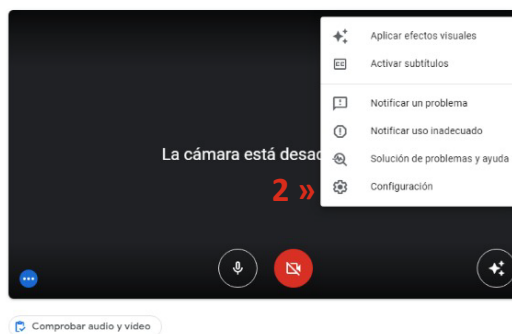

2. Clic en Configuración

¿Todo listo para unirse?

Solicitar unirse Presentar

Otras opciones para unirse

Solicitar el uso del modo Complemento