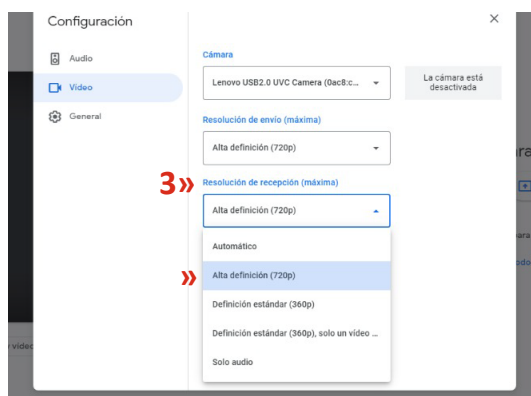

Solicitar unirse Presentar

Otras opciones para unirse

Solicitar el uso del modo Complemento

2. Clic en Configuración

¿Todo listo para unirse?

Solicitar unirse Presentar

Otras opciones para unirse

Solicitar el uso del modo Complemento

3. En la casilla de **Resolución de recepción** Seleccione **Alta definición (720p)**